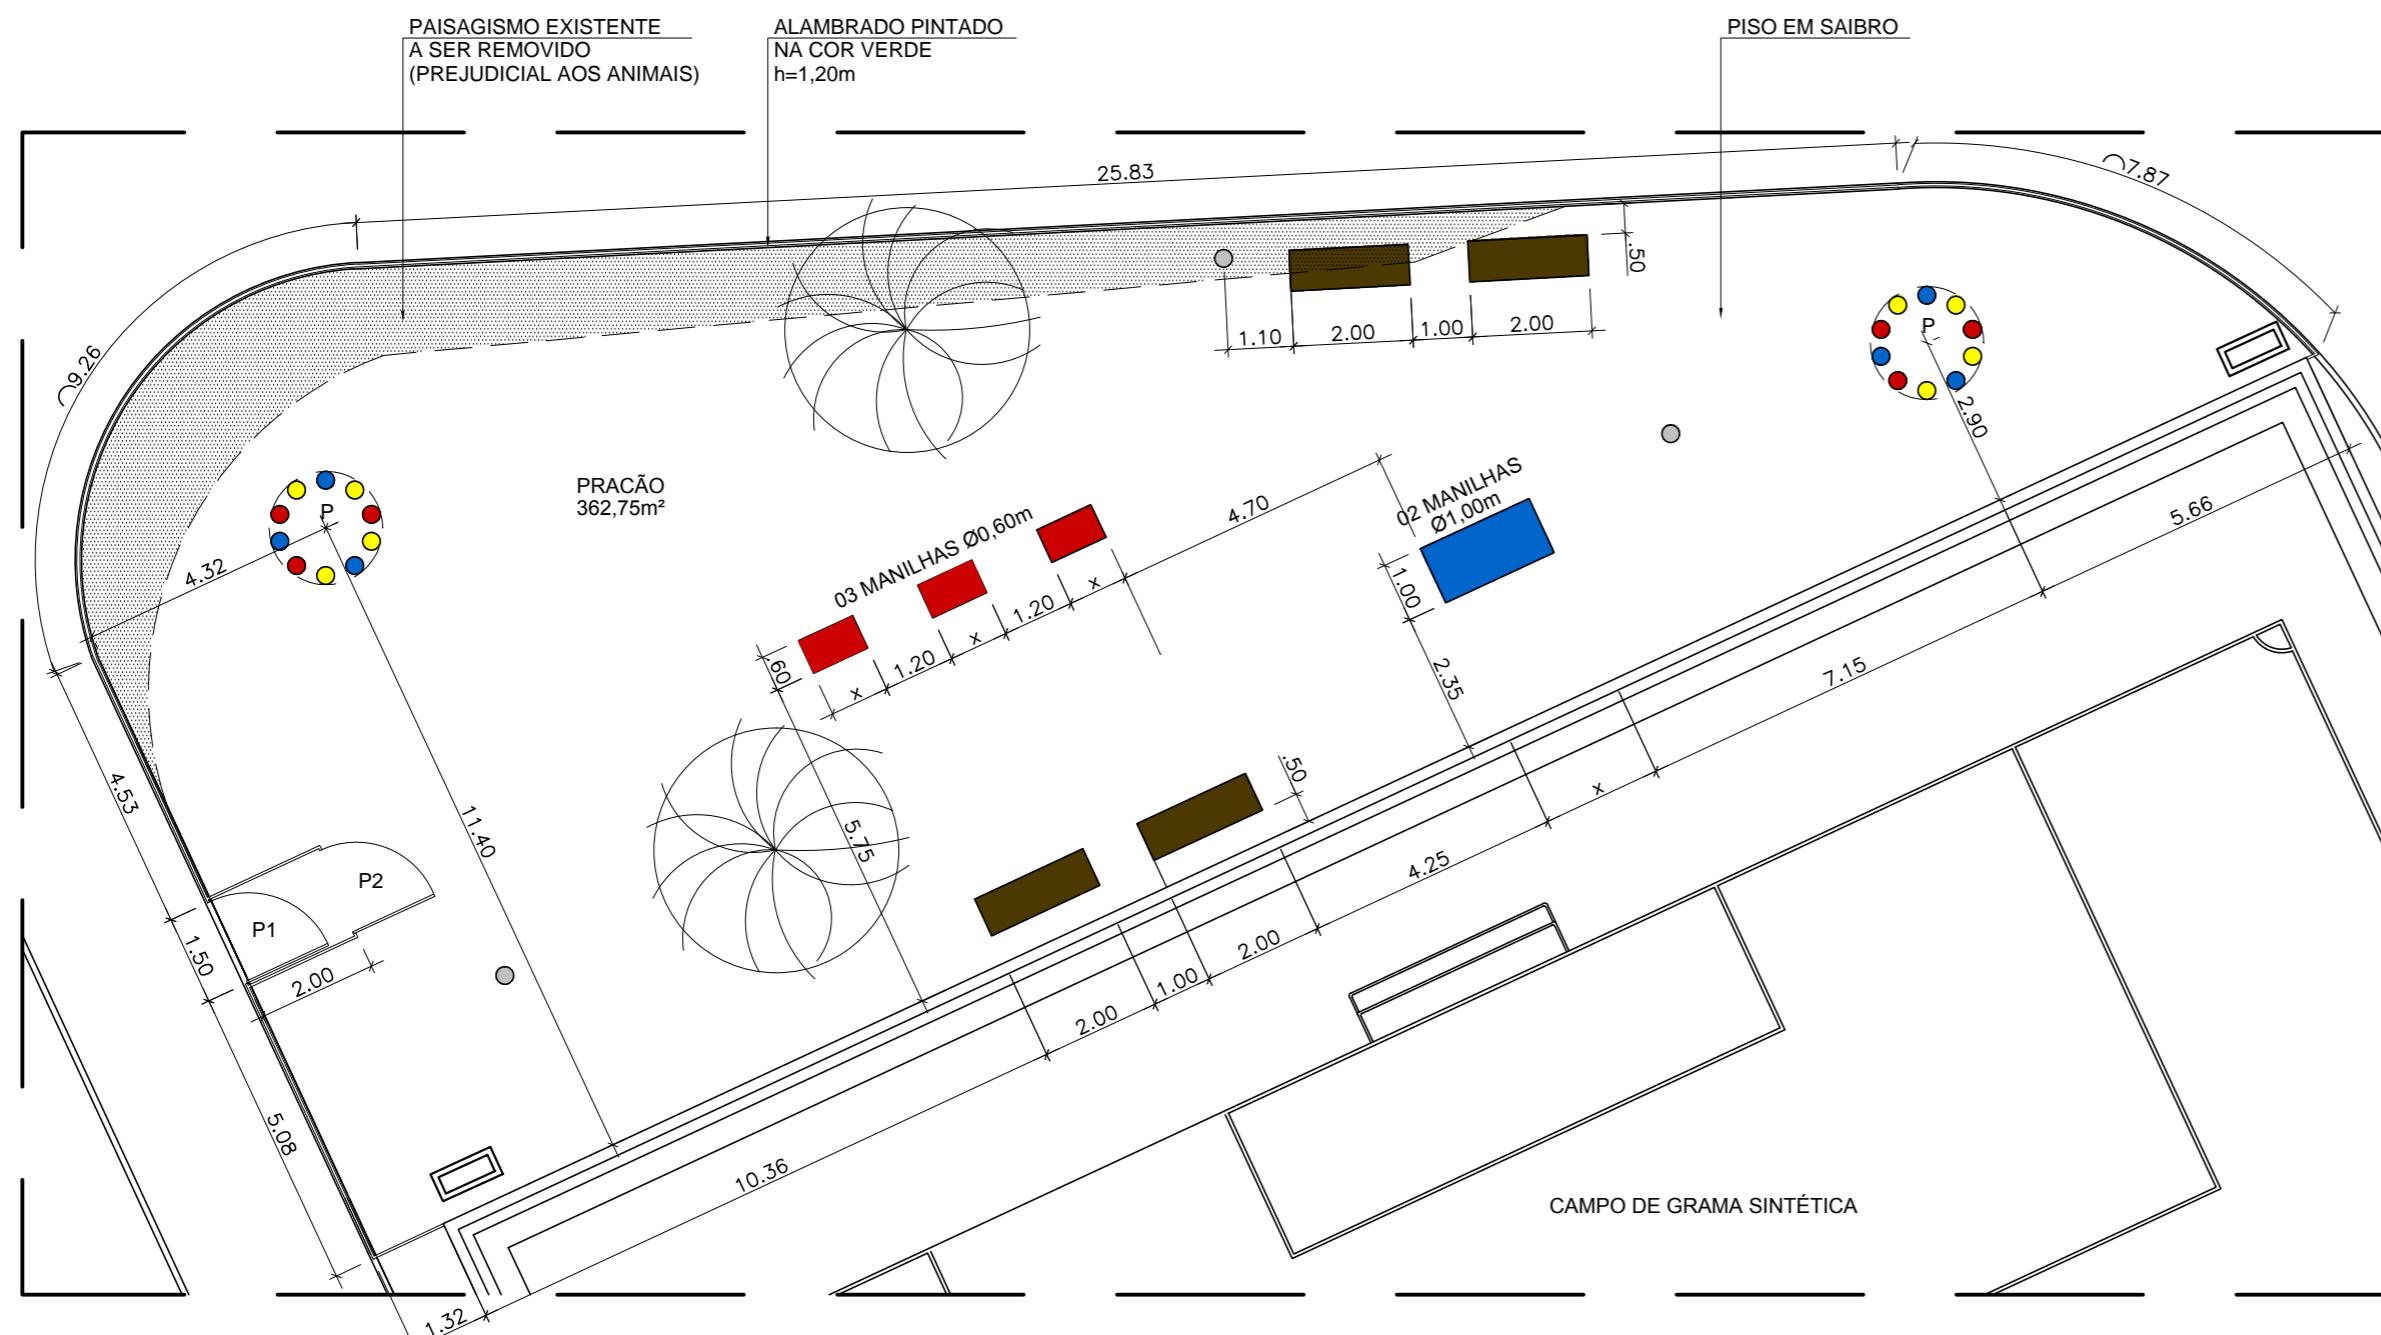

PLANTA URBANIZAÇÃO

ESCALA 1/250

VISTAS POSTES

ESCALA 1/100

PLANTA DE LOCALIZAÇÃO

ESCALA 1/750

PLANTA BAIXA

ESCALA 1/125

BANCO EXISTENTE NA PRAÇA EM MADEIRA E AÇO COM ENCOSTO GOLONI OU SIMILAR

LEGENDA

	ÁRVORE EXISTENTE
	LUMINÁRIA EXISTENTE
	- INSTALAR LIXEIRA E PLACA EDUCATIVA
	CAIXA RALO EXISTENTE
	BANCO EM MADEIRA E AÇO COM ENCOSTO - GOLONI OU SIMILAR
	- USAR MESMO MODELO EXISTENTE NA PRAÇA

LUCIANO REZENDE
PREFEITO MUNICIPAL
LENISE LOUREIRO
SECRETÁRIA DE DESENVOLVIMENTO DA CIDADE

EQUIPE/AUTORIA:

Tatiana A. G. Rodrigues CAU A31147-2 (Coordenadora)
Flávia Lopes Rodrigues - CAU A50996-5

PROJETO:	PROJETO DE URBANIZAÇÃO	DESENHO:	GPU / CPU
ETAPA:	ESTUDO PRELIMINAR	ESCALA:	INDICADA
ASSUNTO:	Planta de urbanização e localização	DATA:	JUN. / 2015
OBRA:	PRAÇA NILZE MENDES BAIRRO JARDIM CAMBURI - Regional: 08	PRANCHA:	01 / 03