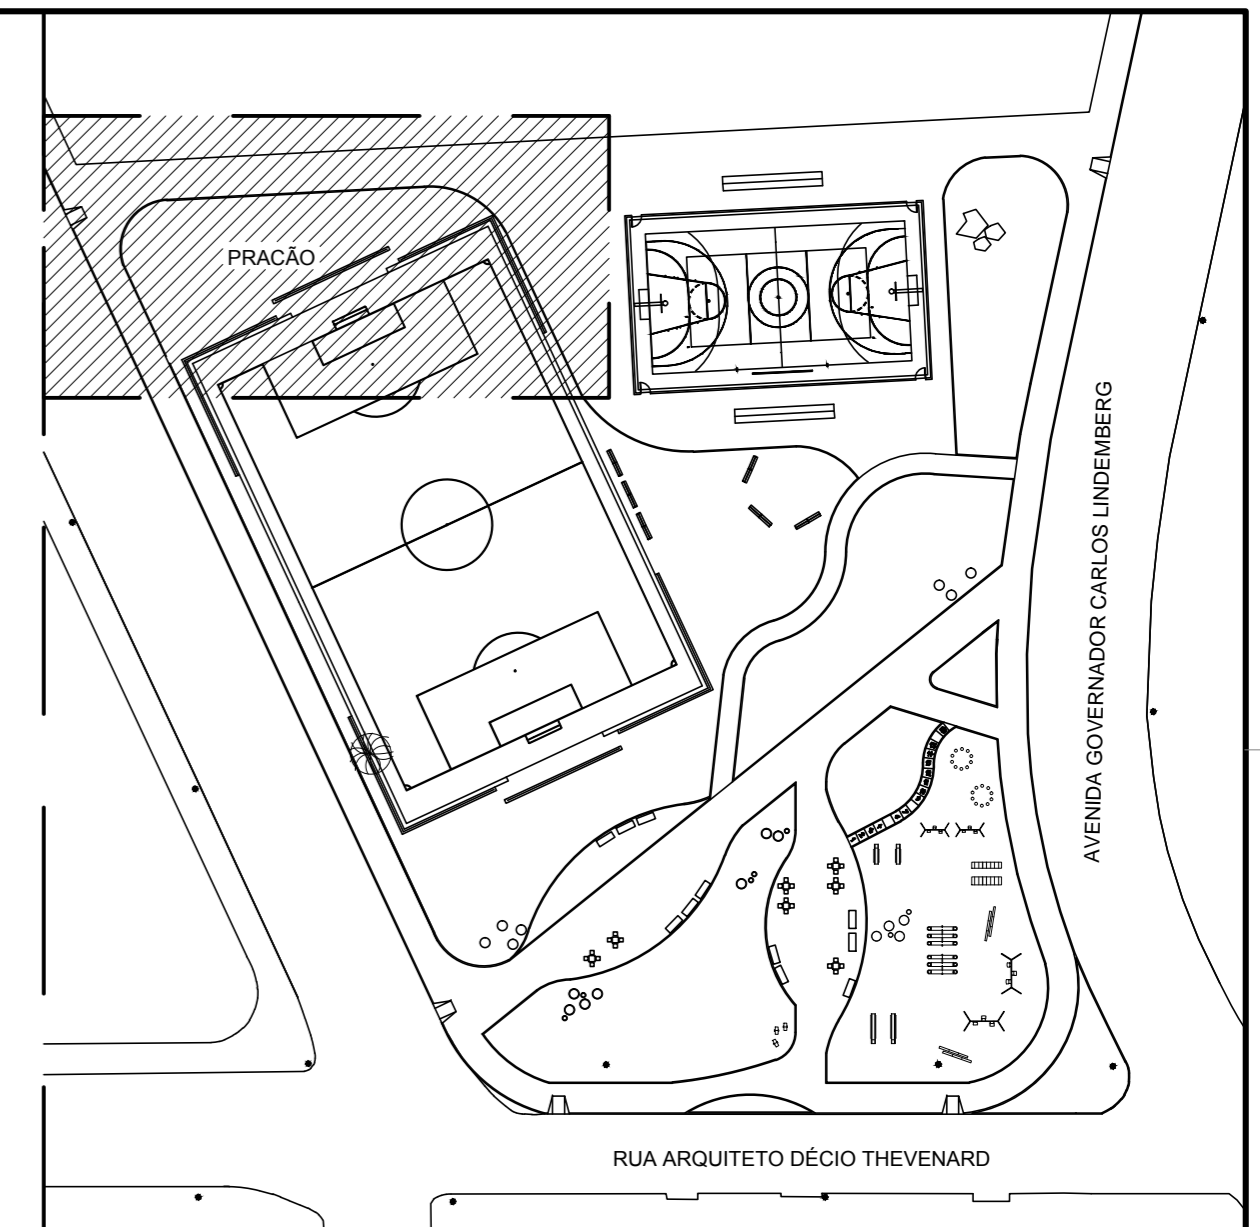

PLANTA URBANIZAÇÃO

ESCALA 1/250

VISTAS POSTES

ESCALA 1/100

PLANTA DE LOCALIZAÇÃO

ESCALA 1/750

PLANTA BAIXA

ESCALA 1/125

BANCO EXISTENTE NA PRAÇA EM MADEIRA E AÇO COM ENCOSTO GOLONI OU SIMILAR

LEGENDA

	ÁRVORE EXISTENTE
	LUMINÁRIA EXISTENTE
	- INSTALAR LIXEIRA E PLACA EDUCATIVA
	CAIXA RALO EXISTENTE
	BANCO EM MADEIRA E AÇO COM ENCOSTO - GOLONI OU SIMILAR
	- USAR MESMO MODELO EXISTENTE NA PRAÇA

NOTA:
- ESTUDO PRELIMINAR ELABORADO TENDO COMO BASE O PROJETO EXECUTIVO DE MAIO DE 2009
- CONFERIR MEDIDAS NO LOCAL

REVISÃO	DATA	REVISOR	DESCRIÇÃO

PREFEITURA MUNICIPAL DE VITÓRIA
SEDEC-GERÊNCIA DE PROJETOS URBANÍSTICOS